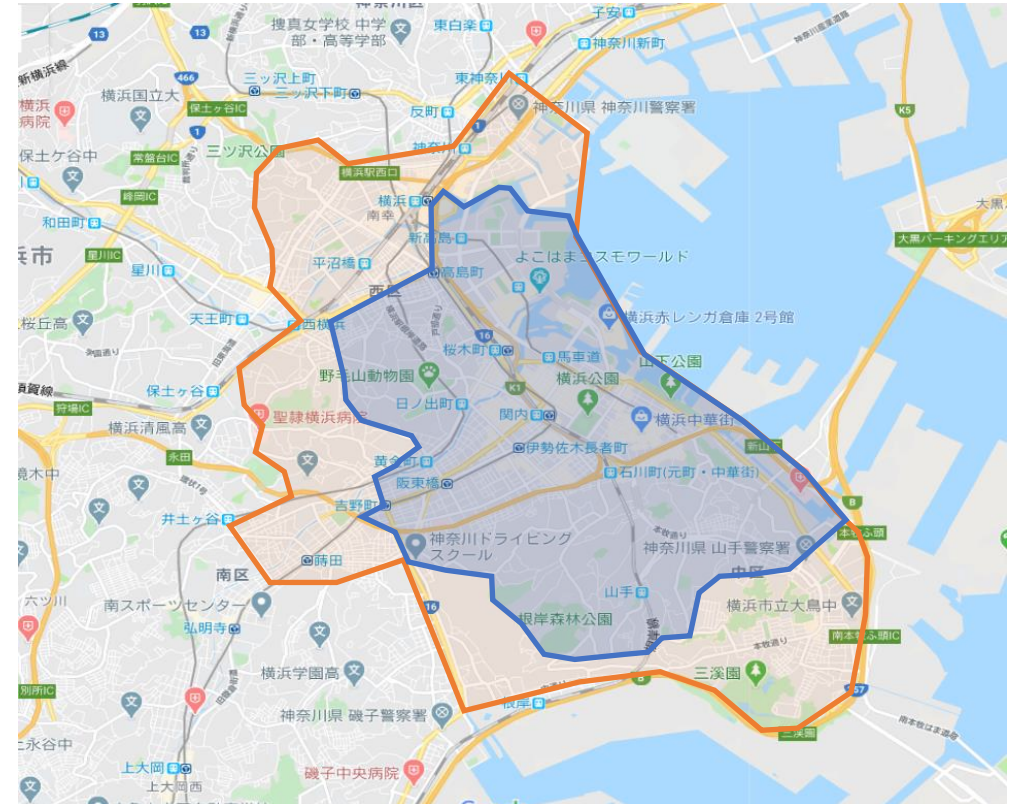

配達料 1,000 円エリア

<南区配達エリア>

- 【あ行】浦舟町・永楽町
- 【か行】唐沢
- 【さ行】山王町・山谷・白金町・白妙町・新川町
- 【た行】高砂町・高根町
- 【な行】中村町・西中町
- 【は行】八幡町・日枝町二葉町・平楽
- 【ま行】前里町・真金町 南吉田町
- 【や行】吉野町

<西区配達エリア>

- 【あ行】赤門町・伊勢町・老松町
- 【か行】霞ヶ丘・御所山町
- 【さ行】桜木町
- 【た行】高島・中央・戸部町・戸部本町
- 【な行】西戸部町・西前町
- 【は行】花咲町・東ヶ丘・藤棚町(2丁目)
- 【ま行】みなとみらい・宮崎町・紅葉ヶ丘

<中区配達エリア>

下記エリアを除く場所で配達可能です

- 本牧(荒井・原・満坂・宮原・元町・大里町・三之谷・間門・和田)
- 根岸町・池袋・国道 357 号線より海側の工業地帯

【配達エリア】

中区・西区全域、
および神奈川区・南区・磯子区の一部

配達料 1,500 円エリア

<南区配達エリア>

- 【あ行】井土ヶ谷下町・榎町
- 【か行】庚台(かのえだい)・共進町
- 【さ行】清水ヶ丘・宿町
- 【は行】花之木町・東蒔田町・堀ノ内町
- 【ま行】蒔田町・三春台・宮元町・睦町
南太田(1~3丁目)

<磯子区配達エリア>

- 【か行】上町
- 【さ行】坂下町・下町
- 【な行】西町
- 【は行】原町・馬場町・東町

<西区配達エリア>

※配達料 1,000 円以外の全エリア

<神奈川区配達エリア>

- 【あ行】青木町・大野町
- 【か行】神奈川・神奈川本町・金港町・幸ヶ谷
- 【さ行】栄町・
- 【た行】鶴屋町
- 【は行】橋本町

<中区配達エリア>

- ※配達料 1,000 円エリアに下記エリアを追加
- 【あ行】池袋
- 【な行】根岸町
- 【は行】本牧(荒井・原・満坂・宮原
元町・大里町・三之谷・間門・和田)