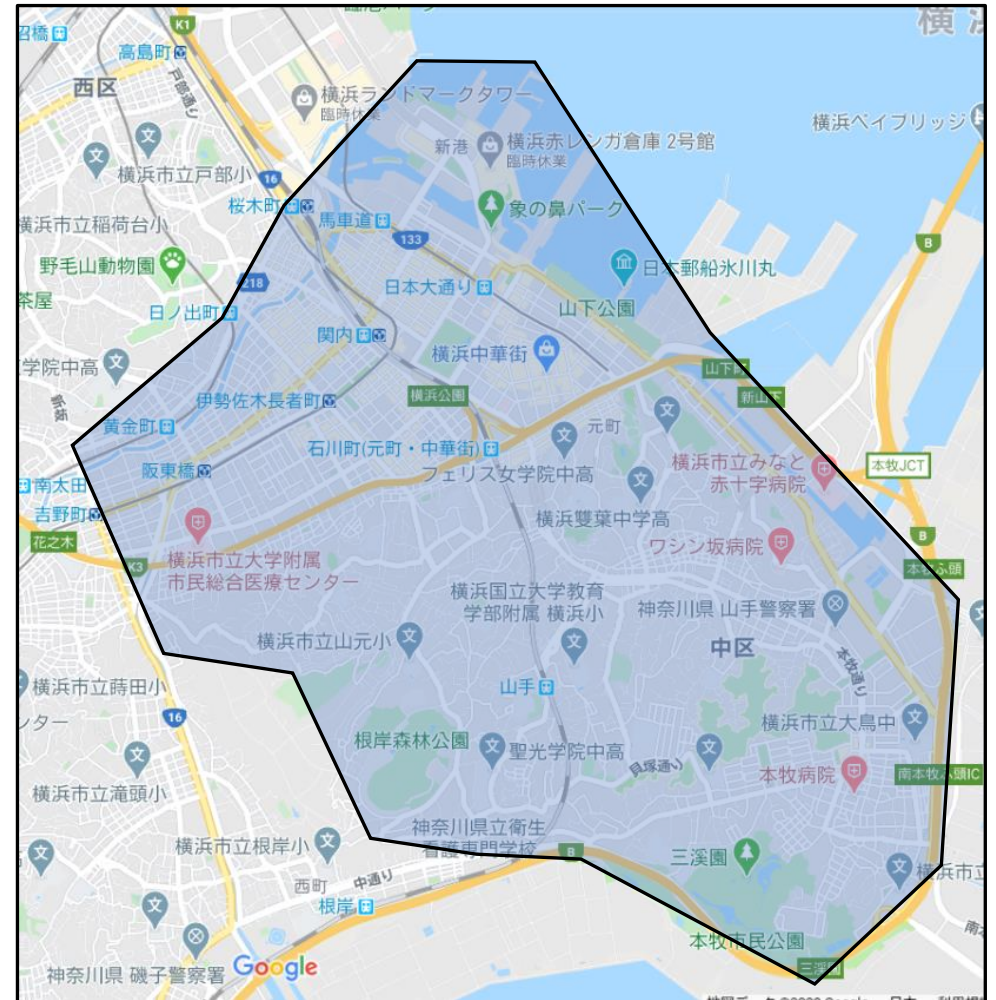

【配達対応エリア】

中区全域、および南区の一部

<南区対応エリア>

【あ行】浦舟町・永楽町

【か行】唐沢

【さ行】山王町(1～3丁目)・山谷
白金町白妙町新川町(1～3丁目)

【た行】高砂町(1～2丁目)・高根町

【な行】中村町・西中町(1～4丁目)

【は行】八幡町・日枝町(1～3丁目)
二葉町(1～3丁目)・平楽

【ま行】前里町(1～4丁目)・真金町
南吉田町(1～3丁目)

【や行】吉野町(1～3丁目)

※上記エリア以外で配達をご希望のお客様は、別途追加料金を頂戴して配達可能な場合がございます。お気軽にご相談下さい。